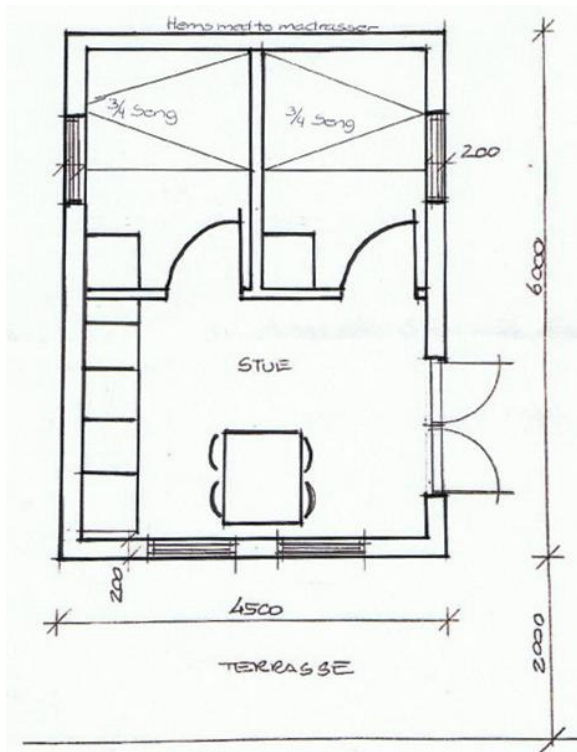

Haderup Camping er bil fri område !!!!

Aflæsning og pålæsning er naturligvis tilladt.

Velkommen i Hytterne Haderup Camping

Alle hytter er udstyret med terrasse m/havemøbler.
Indvendig med el, lys, varme, kogeplader, køleskab,
kaffemaskine, køkkengrej, dyner/puder til 4 personer,
service til 8 personer m.v.