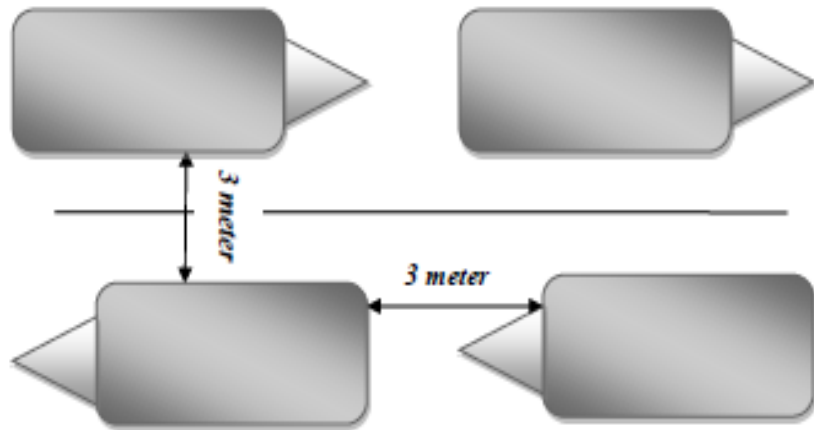

Placering på Campingpladsen