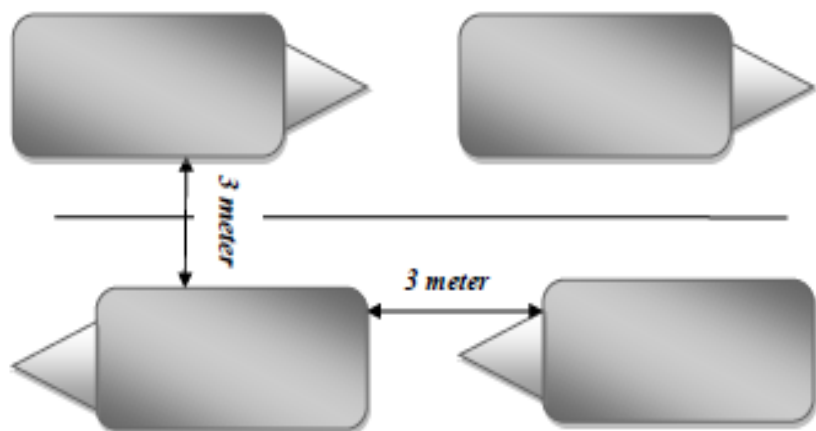

Placering på Campingpladsen